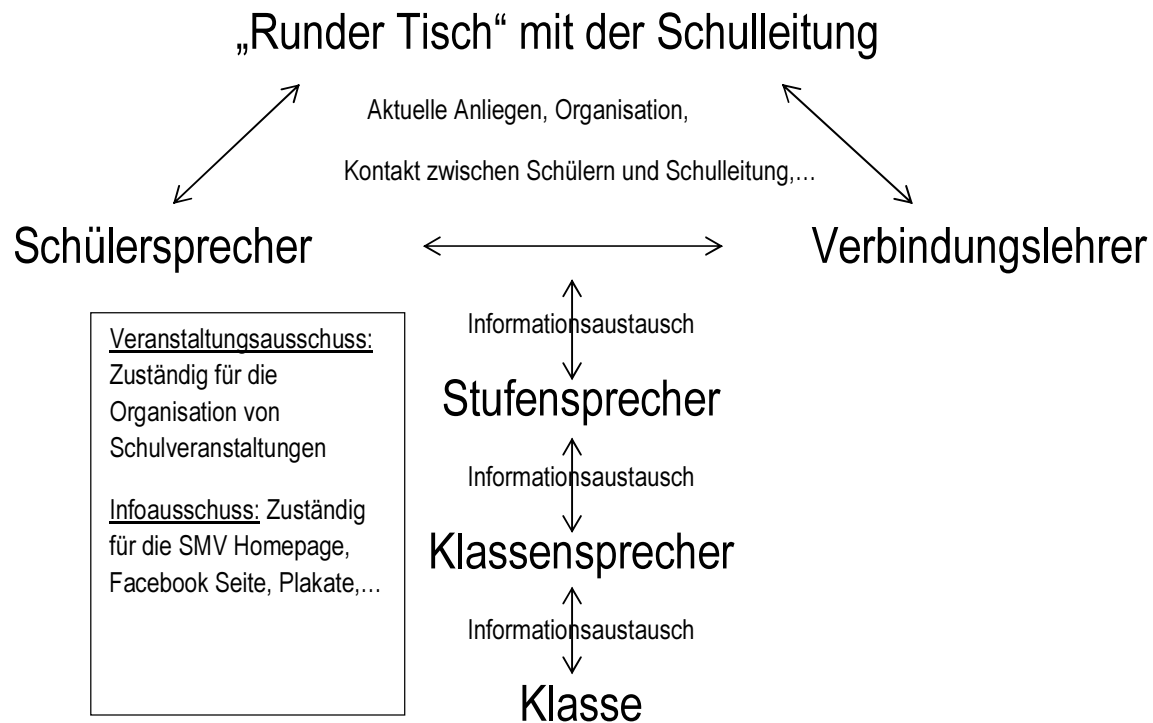

Aufbau der SMV:

Besetzung der Ämter im Schuljahr 13/14:

Verbindungslehrer:

Frau Krefft, Herr Pflüger

Schülersprecher:

Katharina Kiefel (Kl.10), Anna Kommer (Kl.10), Julius Fiedler (Kl.10)

Veranstaltungsausschuss:

Vanessa Becker (Kl. 10), Annika Schiminski (Kl.10)

Infoausschuss:

Fabian Stiefel (Kl. 9), Christian Lust (Kl. 10)

Natürlich können sich alle Schülerinnen und Schüler bei der SMV einbringen / sich daran beteiligen, egal ob Klassensprecher oder nicht!